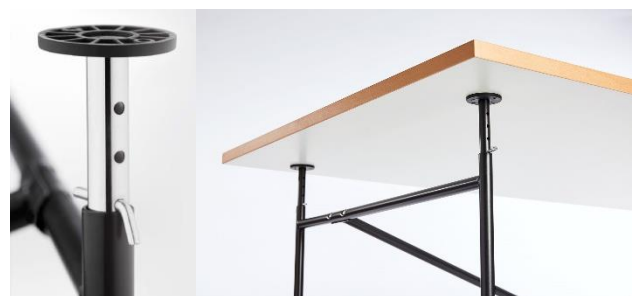

Hoogteversteller inclusief kopplaat om aan het tafelblad vast te schroeven

Uitvoering : ronde buis 170 x 10 mm
Verstelmogelijkheid : om de 20 mm, max. 80 mm
Afdekking van de buis boven : kopplaat

Kleur	Prijs per set
zwart RAL 9005	€ 38,29
aluminium zilver RAL 9006	
wit RAL 9016	
kleurloze lak	
chroom	€ 45,68