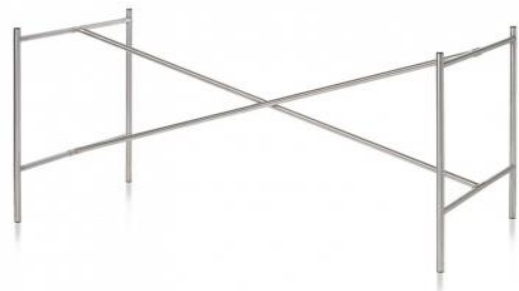

Tafelonderstel Eiermann E2

In 1953 ontwerpt de bekende architect Eiermann, samen met enkele van zijn studenten, het beroemde tafelframe voor het werk in tekenkamers en architectenbureaus.

Het Eiermann E2 tafelonderstel (bestaande uit 2 zijframes en een kruisverband) is tegenwoordig een klassieker. Het onderstel wordt gekenmerkt door zijn eenvoud en elegantie. Oorspronkelijk bedoeld als tekentafel, kan het onderstel universeel ingezet worden voor diverse toepassingen. Bijvoorbeeld voor bureau-, vergader-, of eettafels.

Het kruis is in het midden geplaatst waardoor er van beide zijden gelijke beenruimte is. Er is ook een variant leverbaar met een verzet kruis.

Het Eiermann onderstel is perfect te combineren met een [bureaublad op maat](#) afgewerkt met meubellinoleum.

Levering: 2 zijframes, 2 kruisverbanden, geschroefd. Compleet met schroeven en PVC doppen.

Specificaties

Breedte	1000 of 1350 mm
Hoogte	660 of 720 mm
Diepte	600, 700 of 780 mm
Kruis	midden of verzet

Kleur	Prijs
zwart RAL 9005	€ 210,00
aluminium zilver RAL 9006	
wit RAL 9016	
kleurloze lak	
chrom	€ 277,80
Edelstaal, RVS	€ 432,25

* lasnaden en las strepen zijn zichtbaar

Hoogteversteller inclusief kopplaat om aan het tafelblad vast te schroeven

Uitvoering : ronde buis 170 x 10 mm
 Verstelmogelijkheid : om de 20 mm, max. 80 mm
 Afdekking van de buis boven : kopplaat