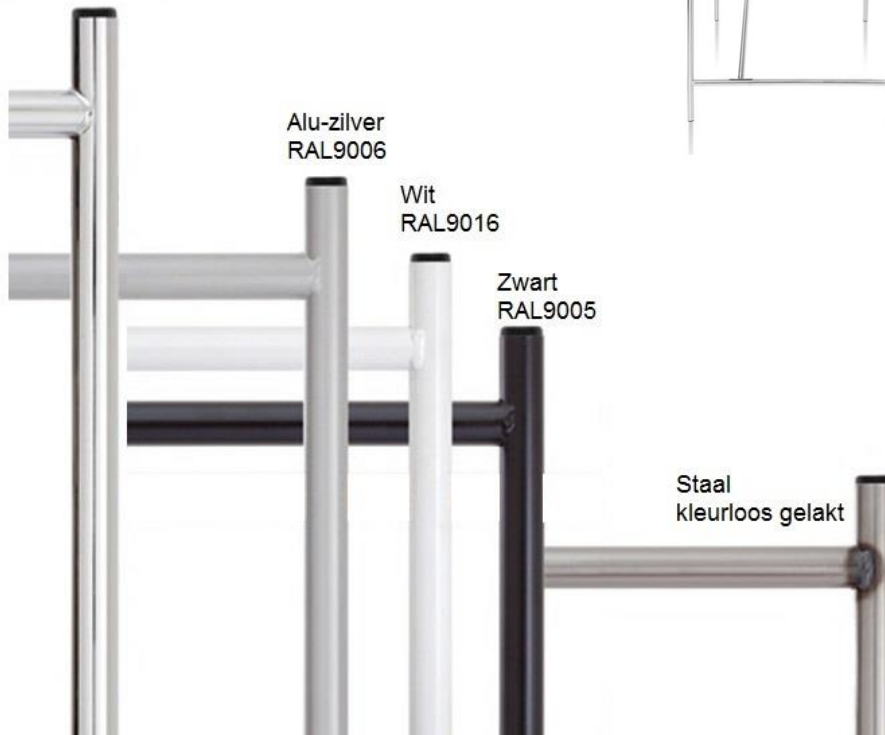

Het kruis is in het midden geplaatst waardoor er van beide zijden gelijke beenruimte is. Er is ook een variant leverbaar met een verzet kruis.

Het Eiermann onderstel is perfect te combineren met een [bureaublad op maat](#) afgewerkt met meubellinoleum.

Levering: 2 zijframes, 2 kruisverbanden, geschroefd. Compleet met schroeven en PVC doppen.

Specificaties

Breedte	1000 of 1350 mm
Hoogte	660 of 720 mm
Diepte	600, 700 of 780 mm
Kruis	midden of verzet

Kleur	Prijs
zwart RAL 9005	€ 210,00
aluminium zilver RAL 9006	
wit RAL 9016	
kleurloze lak	
chrom	€ 277,80
Edelstaal, RVS	€ 432,25

Kruis midden

*Kruis verzet
(meer beenruimte)*

Chroom

Welk E2 onderstel bij welke tafelbladgrootte?

maten in mm		E2 onderstel					
		diepte			breedte		
		600	700	780	1000	1350	buitenmaat op aanvraag
Tafelblad							
diepte	kleiner dan 800						
	800	x	x				
	900		x	x			
	1000			x			
	groter dan 1100					x	
Breedte	kleiner dan 1700				x		
	1700 - 2100					x	
	groter dan 2100					x	

* lasnaden en las strepen zijn zichtbaar

Hoogteversteller inclusief kopplaat om aan het tafelblad vast te schroeven

Uitvoering : ronde buis 170 x 10 mm
 Verstelmogelijkheid : om de 20 mm, max. 80 mm
 Afdekking van de buis boven : kopplaat