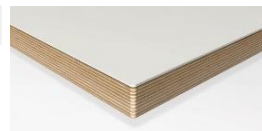

Randafwerking tafelblad

recht