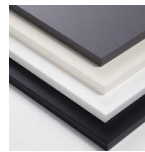

Randafwerking tafelblad

recht

verjongd