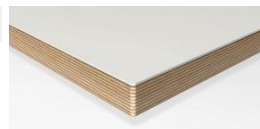

*andere afmetingen zijn op aanvraag mogelijk!
maximaal formaat 250x140 cm
blad in houtfineer of massief hout op aanvraag*

Hoogte Tafel inclusief blad

75 cm

Kleur Fenix

zie Fenix collectie

Randafwerking tafelblad

recht

verjongd

Kleur Tulpvoet (mat/hoogglans)

zwart
wit

Tulp tafel ovaal

Fenix
Bladdikte 30 mm
Rand in kleur

Specifieke afmeting
of uitvoering?
Vraag een offerte aan!

0252 72 95 73
info@trinityfurniture.nl