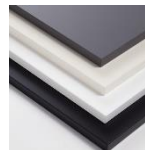

Hoogte Tafel inclusief blad

75 cm

Kleur linoleum of HPL

zie Linoleum of HPL collectie

Randafwerking tafelblad

recht

verjongd

Kleur Tulpvoet (mat/hoogglans)