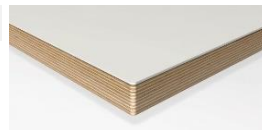

*andere afmetingen zijn op aanvraag mogelijk!
maximaal formaat 250x140 cm
blad in houtfineer of massief hout op aanvraag*

Hoogte Tafel inclusief blad

75 cm

Kleur linoleum of HPL

zie Linoleum of HPL collectie

Randafwerking tafelblad

recht

verjongd

Kleur Tulpvoet (mat/hoogglans)

zwart
wit

Tulp tafel ovaal

Linoleum of HPL
Bladdikte 30 mm
Rand in kleur

Specifieke afmeting
of uitvoering?
Vraag een offerte aan!